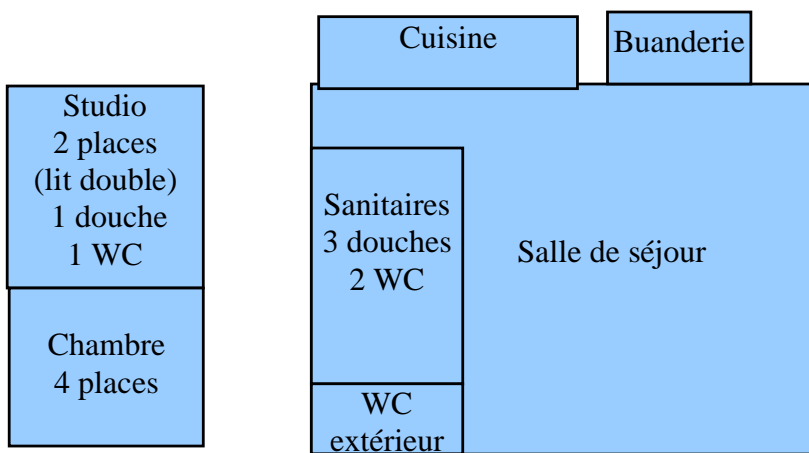

CADRE DE VIE

Le Centre Equestre de l'Épineau vous offre :

- Une capacité d'hébergement de 35 lits
- 6 douches individuelles, 6 WC, 6 lavabos
- Une salle de vie avec cheminée
- Une cuisine équipée
- Une salle de classe et d'activités
- Une documentation à la disposition des élèves
- Une télévision avec un magnétoscope et un lecteur DVD

Rez-de-chaussée :

1^{er} étage :

ÉTABLISSEMENT AUX NORMES CONFORMÉMENT A LA
LÉGISLATION EN VIGUEUR