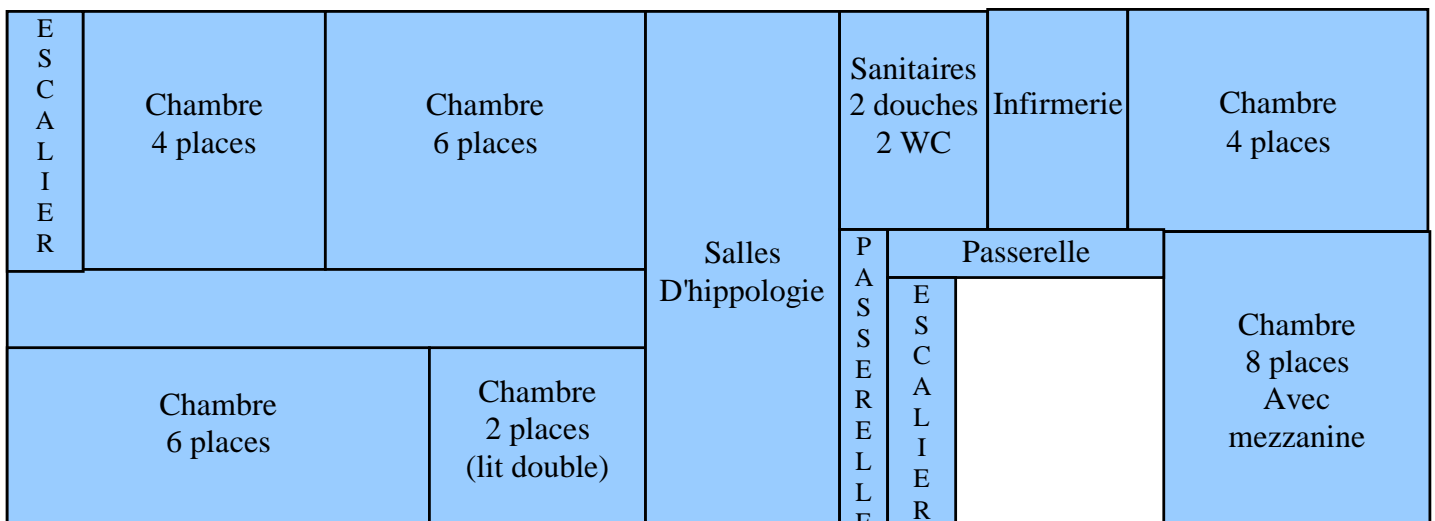

CADRE DE VIE

Le Centre Equestre de l'Épineau vous offre :

- Une capacité d'hébergement de 35 lits
- 6 douches individuelles, 6 WC, 6 lavabos
- Une salle de vie avec cheminée
- Une cuisine équipée
- Une salle de classe et d'activités
- Une documentation à la disposition des élèves
- Une télévision avec un magnétoscope et un lecteur DVD

Rez-de-chaussée :

1^{er} étage :

ÉTABLISSEMENT AUX NORMES CONFORMÉMENT A LA
LÉGISLATION EN VIGUEUR